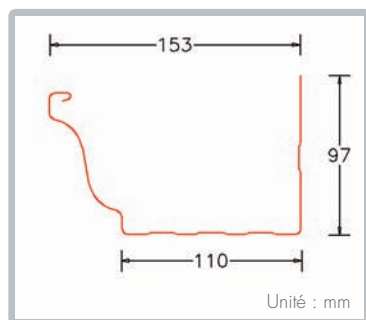

NIAGARA de DAL'ALU est un nouveau système d'évacuation d'eaux pluviales, fabriqué à partir d'alliages d'aluminium de haute technicité – séries 3000 et 5000.

- tous les accessoires sont conçus et produits en France
- la gouttière est profilée en continu sur le site de pose
- les composants du système **NIAGARA** sont conformes aux Normes suivantes : NF EN 573-3, NF EN 1396, NF EN 612, NF P 36 201

Recommandations d'utilisation de **NIAGARA de DAL'ALU** :

Types de constructions			
Maisons individuelles neuf	Maisons individuelles rénovation	Bâtiments collectifs	Bâtiments industriels
++	+++	+++	+

Modèles de descentes d'eau					
Rectangulaire 60x80 nervuré	Rectangulaire 60x80 lisse	Rectangulaire 70x110 nervuré	Carrée 80x80 nervuré	Ronde Ø 80 lisse	Ronde Ø 100 lisse
++	++	++	++	++	++

+++ Préconisé   ++ Recommandé   + Adapté

1	Profil de gouttière
2	Crochet écarteur
3	Naissance
4	Fond de gouttière
5	Coude de descente
6	Tuyau de descente
7	Fixation de descente
8	Collecteur d'eau de pluie
9	Angle de finition

Fabriqu^e en France

Les nuances Gouttières

Les Cendrées

GRIS ANTIQUE
GA19/DAL'ALU

GRIS MÉTALLISÉ
GM2/RAL 9006

PERLEGRISE
P17/DAL'ALU

CHAMPAGNE
CH24/DAL'ALU

BRONZE
BZ23/DAL'ALU

Les Anthracites

BLEU ARDOISE
BA6/DAL'ALU

NOIR GRAPHITE
NG18/DAL'ALU

NOIR
N15/DAL'ALU

Les Cristallines

BLANC
B3/DAL'ALU

KRÉMDELÉ
K26/DAL'ALU

TON PIERRE
TP22/DAL'ALU

SABLE
S4/DAL'ALU

BEIGE ROSÉ
BR10/DAL'ALU

Les Traditionnelles

CUIVRE
C9/DAL'ALU

MARRON
M11/DAL'ALU

VEILLE TUILLE
VT5/RAL 8012

Les Naturelles

VERT AMANDE
VAP16/RAL 6021

VERT SAPIN
VS8/RAL 6005

BLEU LAVANDE
LA25/RAL 5014

Les Audacieuses

ABRICOT
AP21/DAL'ALU

ROUGE BORDEAUX
RB7/RAL 3005

Gouttières

Habillages

Sous-faces

Volets isolants

Couvertures

Bardages

Couvertine