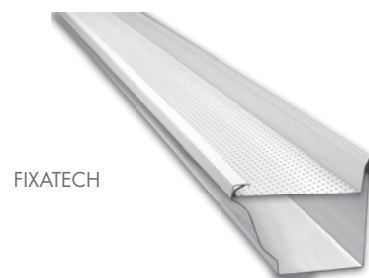

DA'ALU®

N°1 de la gouttière aluminium

PARE-FEUILLES

la protection anti feuilles

Le PARE-FEUILLES **DA'ALU** est une protection de gouttière en aluminium empêchant l'accumulation des feuilles et des débris, et facilitant donc l'écoulement de l'eau, même en cas de fortes pluies.

Le pare-feuilles **DA'ALU** s'adapte sur tous les modèles de gouttières : demi-rondes, corniches et trapèzes. Il s'utilise sur gouttières neuves ou existantes.

Plus de contrainte de nettoyage de vos gouttières !

La longévité de la gouttière, est assurée par l'utilisation de l'aluminium laqué.

DA'ALU®

Garantie

30
ans

* selon conditions générales de la garantie

aluminium

Le **pare-feuilles DAL'ALU** est un élément de protection qui limite l'entretien des gouttières. Il est fabriqué à partir d'alliages d'aluminium de haute technicité.

Recommandations d'utilisation du **pare-feuilles DAL'ALU** :

FIXATECH

Modèles de gouttières FIXATECH					
G300	SM33	SM25	E325	G400	B380
+++	+++	+++	+++	+++	+++

Caractéristiques techniques FIXATECH					
Modèle	Couleur	Dimension		Fixation	Remplace les crochets écarteurs lors d'une utilisation en altitude > 700 m
		Largeur	Longueur		
Petit modèle	Bronze	125 mm	2,28 ml	Pose clipage grand modèle 145 mm sur AR gouttière	
Grand modèle		145 mm			