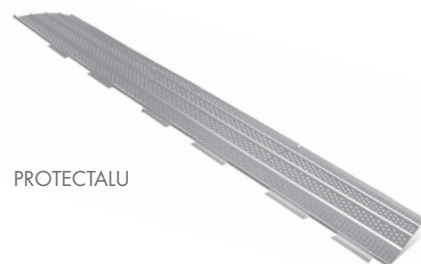

DA'ALU®

N°1 de la gouttière aluminium

PARE-FEUILLES

la protection anti feuilles

Le PARE-FEUILLES **DA'ALU** est une protection de gouttière en aluminium empêchant l'accumulation des feuilles et des débris, et facilitant donc l'écoulement de l'eau, même en cas de fortes pluies.

Recommandations d'utilisation du **pare-feuilles DAL'ALU** :

FIXATECH

Modèles de gouttières FIXATECH					
G300	SM33	SM25	E325	G400	B380
+++	+++	+++	+++	+++	+++

Caractéristiques techniques FIXATECH					
Modèle	Couleur	Dimension		Fixation	Remplace les crochets écarteurs lors d'une utilisation en altitude > 700 m
		Largeur	Longueur		
Petit modèle	Bronze	125 mm	2,28 ml	Pose clipage grand modèle 145 mm sur AR gouttière	
Grand modèle		145 mm			

FIXATECH

GRILLESTOP

Modèles de gouttières GRILLESTOP						
G300	SM33	SM25	N325	E325	G400	B380
+++	+++	+++	+++	+++	+++	+++

Caractéristiques techniques GRILLESTOP					
Modèle	Couleur	Dimension		Fixation	
		Largeur	Longueur		
Petit modèle	Bronze	130 mm	2,28 ml	Pose sur crochet écarteur	
Grand modèle		155 mm			

GRILLESTOP

PROTECTALU

Modèles de gouttières	
G300	SM25
+++	+++

La forme convexe et les nervures facilitent le passage de l'air et donc l'évacuation des feuilles et des débris.

Caractéristiques techniques				
Modèle	Couleur	Dimension		Fixation
		Largeur	Longueur	
Petit modèle	GM2 Gris métallisé	130 mm	1 ml	Languettes rabattables