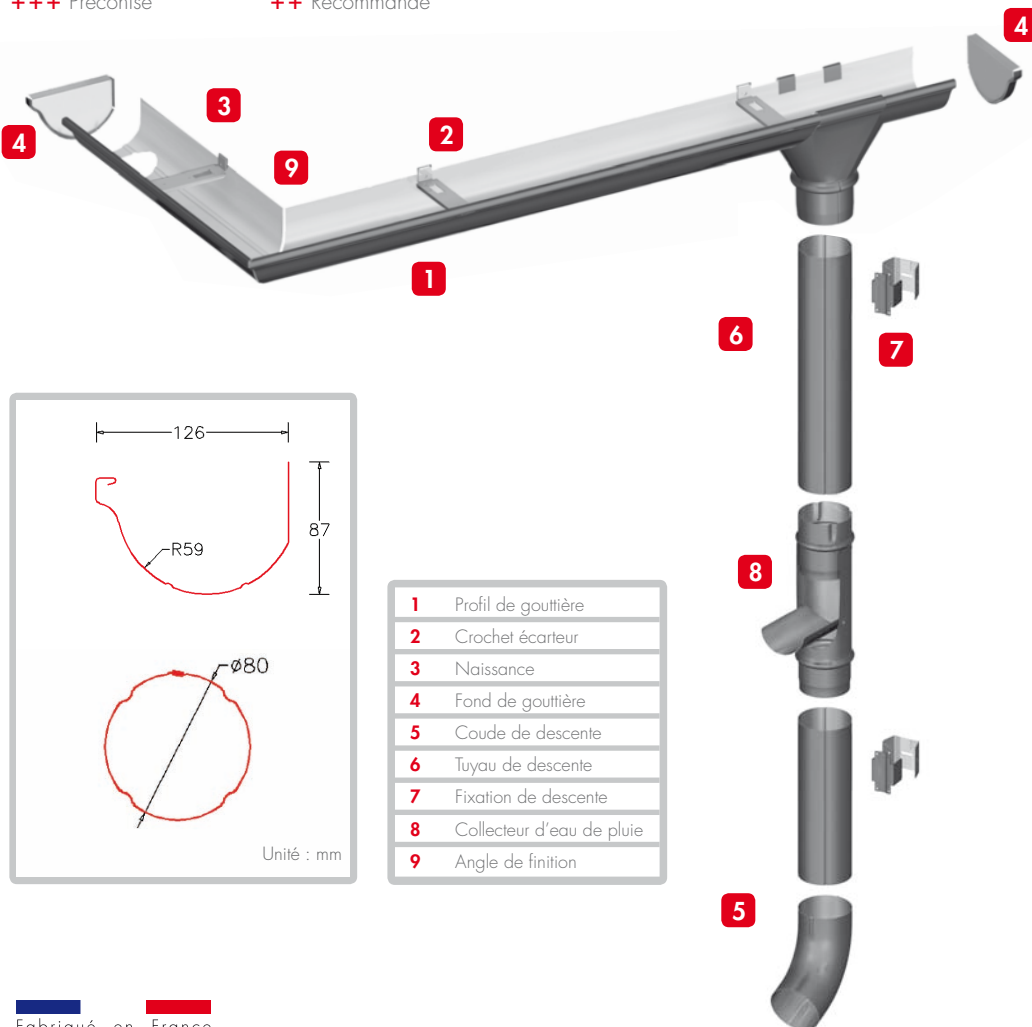

La gouttière **SM25** de **DAL'ALU** est un système d'évacuation d'eaux pluviales, fabriqué à partir d'alliages d'aluminium de haute technicité – séries 3000 et 5000.

- tous les accessoires sont conçus et produits en France
- la gouttière est profilée en continu sur le site de pose
- les composants du système gouttière **SM25** sont conformes aux Normes suivantes : NF EN 573-3, NF EN 1396, NF EN 612, NF P 36 201

Recommandations d'utilisation de gouttière **SM25** :

Types de constructions			
Maisons individuelles neuf	Maisons individuelles rénovation	Bâtiments collectifs	Bâtiments industriels
+++	+++	++	++

Modèles de descentes d'eau
Ronde Ø 80
+++

+++ Préconisé   ++ Recommandé

1	Profil de gouttière
2	Crochet écarteur
3	Naissance
4	Fond de gouttière
5	Coude de descente
6	Tuyau de descente
7	Fixation de descente
8	Collecteur d'eau de pluie
9	Angle de finition

Fabriqu^e en France

Les nuances Gouttières

Les Cendrées

- GRIS ANTIQUE
  GA19/DAL'ALU
- GRIS MÉTALLISÉ
  GM2/RAL 9006
- PERLEGRISE
  P17/DAL'ALU
- CHAMPAGNE
  CH24/DAL'ALU
- BRONZE
  BZ23/DAL'ALU

Les Anthracites

- BLEU ARDOISE
  BA6/DAL'ALU
- NOIR GRAPHITE
  NG18/DAL'ALU
- NOIR
  NI15/DAL'ALU

Les Cristallines

- BLANC
  B3/DAL'ALU
- KRÉMDELÉ
  K26/DAL'ALU
- TON PIERRE
  TP22/DAL'ALU
- SABLE
  S4/DAL'ALU
- BEIGE ROSÉ
  BR10/DAL'ALU

Les Traditionnelles

- CUIVRE
  C9/DAL'ALU
- MARRON
  MT1/DAL'ALU
- VIILLE TUILE
  VT5/RAL 8012

Les Naturelles

- VERT AMANDE
  VAP16/RAL 6021
- VERT SAPIN
  VSB/RAL 6005
- BLEU LAVANDE
  LA25/RAL 5014
- BLEU GENTIANE
  BG20/RAL 5010

Les Audacieuses

- JAUNE
  J11/RAL 1021
- ABRICOT
  AP21/DAL'ALU
- ROUGE
  R14/RAL 3000
- ROUGE BORDEAUX
  RB7/RAL 3005

Gouttières

Habillages

Sous-faces

Volets isolants

Couvertures

Bardages

Couvertine