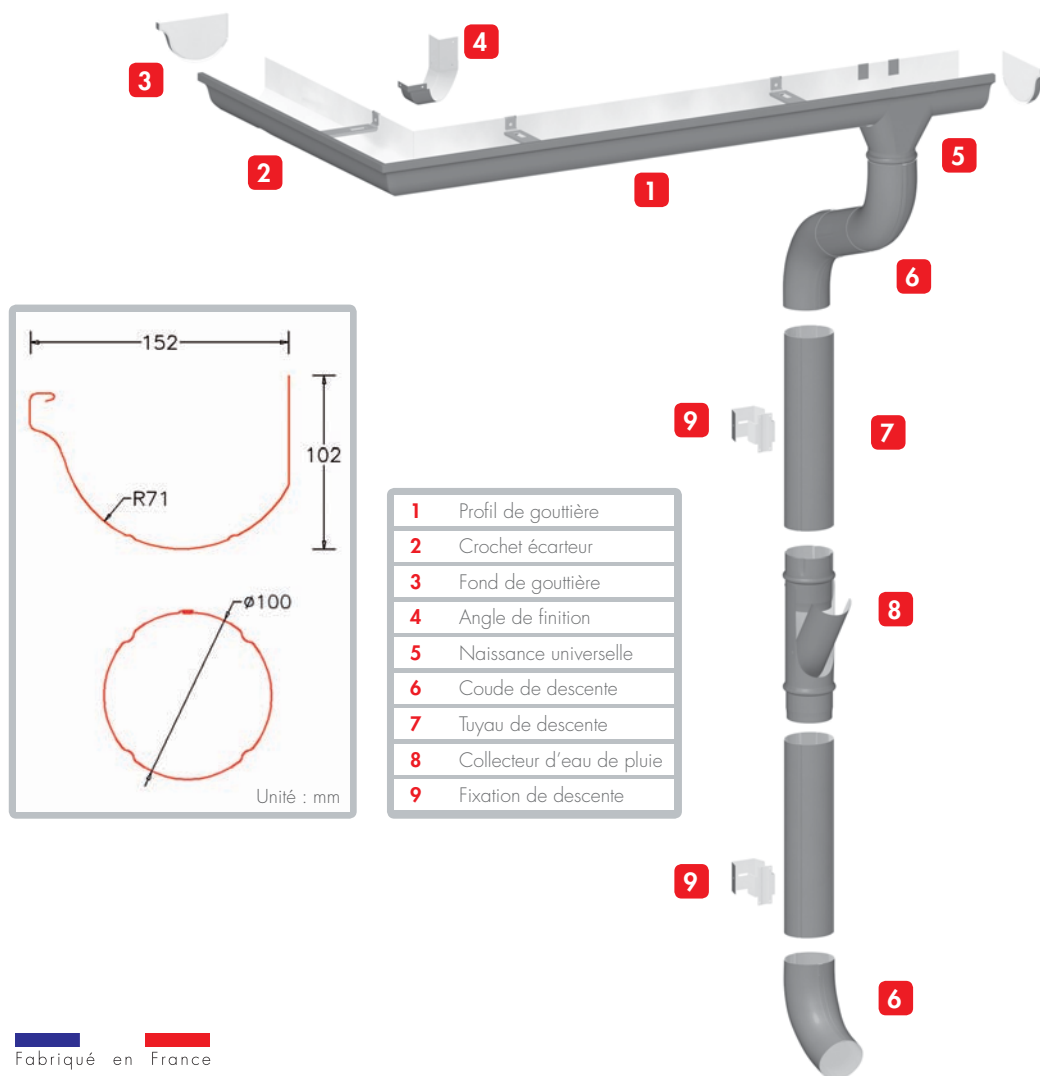

La gouttière **SM33 de DAL'ALU** est un système d'évacuation d'eaux pluviales, fabriqué à partir d'alliages d'aluminium de haute technicité – séries 3000 et 5000.

- tous les accessoires sont conçus et produits en France
- la gouttière est profilée en continu sur le site de pose
- les composants du système de gouttière **SM33** sont conformes aux Normes suivantes : NF EN 573-3, NF EN 1396, NF EN 612, NF P 36 201

Recommandations d'utilisation de la gouttière **SM33** :

Types de constructions			
Maisons individuelles neuf	Maisons individuelles rénovation	Bâtiments collectifs	Bâtiments industriels
+++	+++	+++	++

Modèles de descentes d'eau	
Ronde Ø 80 lisse	Ronde Ø 100 lisse
++	++

+++ Préconisé   ++ Recommandé   + Adapté

Les nuances Gouttières

Les Cendrées

- GRIS ANTIQUE
  GA19/DAL'ALU
- GRIS MÉTALLISÉ
  GM2/RAL 9006
- PERLEGRISE
  P17/DAL'ALU
- CHAMPAGNE
  CH24/DAL'ALU
- BRONZE
  BZ23/DAL'ALU

Les Anthracites

- BLEU ARDOISE
  BA6/DAL'ALU
- NOIR GRAPHITE
  NG18/DAL'ALU
- NOIR
  N15/DAL'ALU

Les Cristallines

- BLANC
  B3/DAL'ALU
- KRÉMDELÉ
  K26/DAL'ALU
- TON PIERRE
  TP22/DAL'ALU
- SABLE
  S4/DAL'ALU
- BEIGE ROSÉ
  BR10/DAL'ALU

Les Traditionnelles

- CUIVRE
  C9/DAL'ALU
- MARRON
  M1/DAL'ALU
- VIEILLE TUILLE
  VT5/RAL 8012

Les Naturelles

- VERT AMANDE
  VAP16/RAL 6021
- VERT SAPIN
  VS8/RAL 6005
- BLEU LAVANDE
  LA25/RAL 5014
- BLEU GENTIANE
  BG20/RAL 5010

Les Audacieuses

- JAUNE
  J11/RAL 1021
- ABRICOT
  AP21/DAL'ALU
- ROUGE
  R14/RAL 3000
- ROUGE BORDEAUX
  RB7/RAL 3005

Gouttières

Habillages

Sous-faces

Volets isolants

Couvertures

Bardages

Couvertine