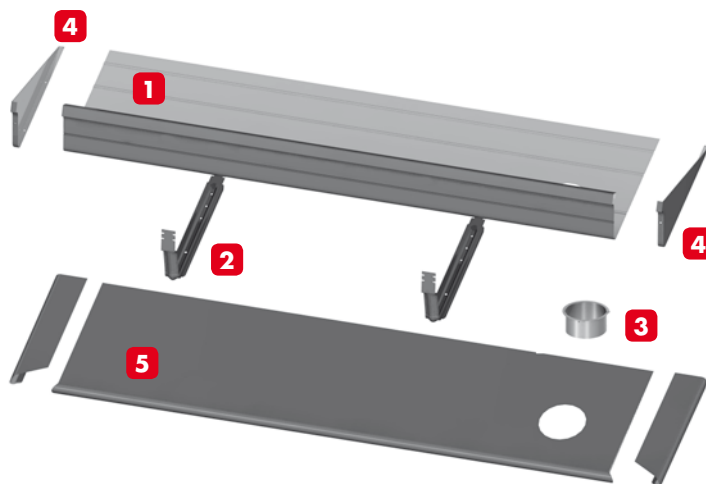

aluminium

Les gouttières **N380** et **H380** de **DAL'ALU** sont un système d'évacuation d'eaux pluviales, fabriqué à partir d'alliages d'aluminium de haute technicité – séries 3000 et 5000.

- tous les accessoires sont conçus et produits en France
- la gouttière est profilée en continu sur le site de pose
- les composants du système de gouttières **N380** et **H380** sont conformes aux Normes suivantes : NF EN 573-3, NF EN 1396, NF EN 612, NF P 36 201

Modèles de descentes d'eau	
Ronde Ø 80 lisse	Ronde Ø 100 lisse
++	++

++ Recommandé

Fabriqu<sup>e</sup> en France