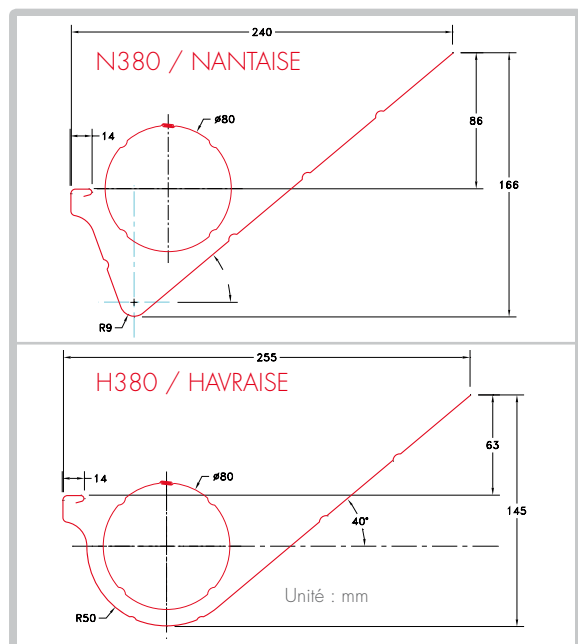

Modèles de descentes d'eau	
Ronde Ø 80 lisse	Ronde Ø 100 lisse
++	++

++ Recommandé

Fabriqu<sup>e</sup> en France