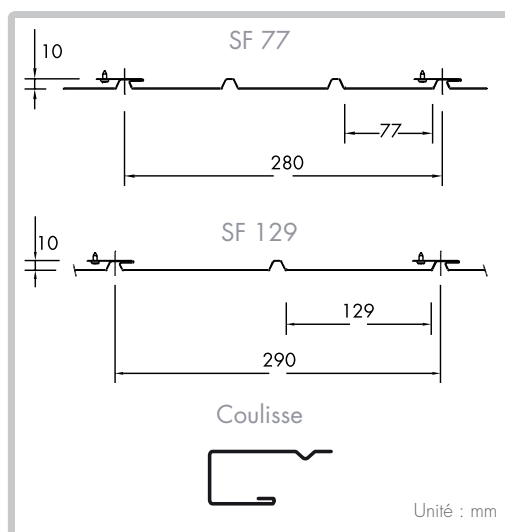

La **sous-face DAL'ALU**, également appelée lambris ou frissette selon les régions, est fabriquée comme l'ensemble des produits DAL'ALU, à partir d'alliages d'aluminium de haute technicité – série 3000.

- Disponible en deux largeurs de lames – 77 et 129 mm, elle est rapide à poser grâce à son système d'emboîtement à fixations cachées.
- Les composants de la **sous-face DAL'ALU** sont conformes aux Normes suivantes : NF EN 573-3 - NF EN 1396

Recommandations d'utilisation de la **sous-face DAL'ALU** :

Types de constructions		
Maisons individuelles	Bâtiments collectifs	Bâtiments industriels, agricoles
+++	++	+

Caractéristiques techniques				
Modèle	Largeur de lame	Largeur utile	Longueur standard	Masse
Sous-face lames étroites - SF 77	77 mm	280 mm	3 m	2,1 kg/m²
Sous-face lames larges - SF 129	129 mm	290 mm		2,0 kg/m²

+++ Préconisé   ++ Recommandé   + Adapté

Fabriqu^e en France

Les nuances Sous-faces

Les Cendrées

- GRIS ANTIQUE GA19/DAL'ALU
- GRIS MÉTALLISÉ GM2/RAL 9006
- PERLEGRISE P17/DAL'ALU
- CHAMPAGNE CH24/DAL'ALU
- BRONZE BZ23/DAL'ALU

Les Anthracites

- BLEU ARDOISE BA6/DAL'ALU
- NOIR GRAPHITE NG18/DAL'ALU
- NOIR N15/DAL'ALU

Les Cristallines

- BLANC B3/DAL'ALU
- KRÉMDELÉ K26/DAL'ALU
- CHÈNE CLAIR CC27/DAL'ALU
- TON PIERRE TP22/DAL'ALU
- SABLE S4/DAL'ALU
- BEIGE ROSÉ BR10/DAL'ALU

Les Traditionnelles

- CUIVRE C9/DAL'ALU
- MARRON M1/DAL'ALU
- CHÈNE FONCÉ CF29/DAL'ALU
- CHÈNE DORÉ CD28/DAL'ALU
- VIEILLE TUILLE VT5/RAL 8012

Les Naturelles

- VERT AMANDE VAP16/RAL 6021
- VERT SAPIN VS8/RAL 6005
- BLEU LAVANDE LA25/RAL 5014
- BLEU GENTIANE BG20/RAL 5010

Les Audacieuses

- JAUNE J11/RAL 1021
- ABRICOT AP21/DAL'ALU
- ROUGE R14/RAL 3000
- ROUGE BORDEAUX RB7/RAL 3005

Gouttières

Habillages

Sous-faces

Volets isolants

Couvertures

Bardages

Couvertine